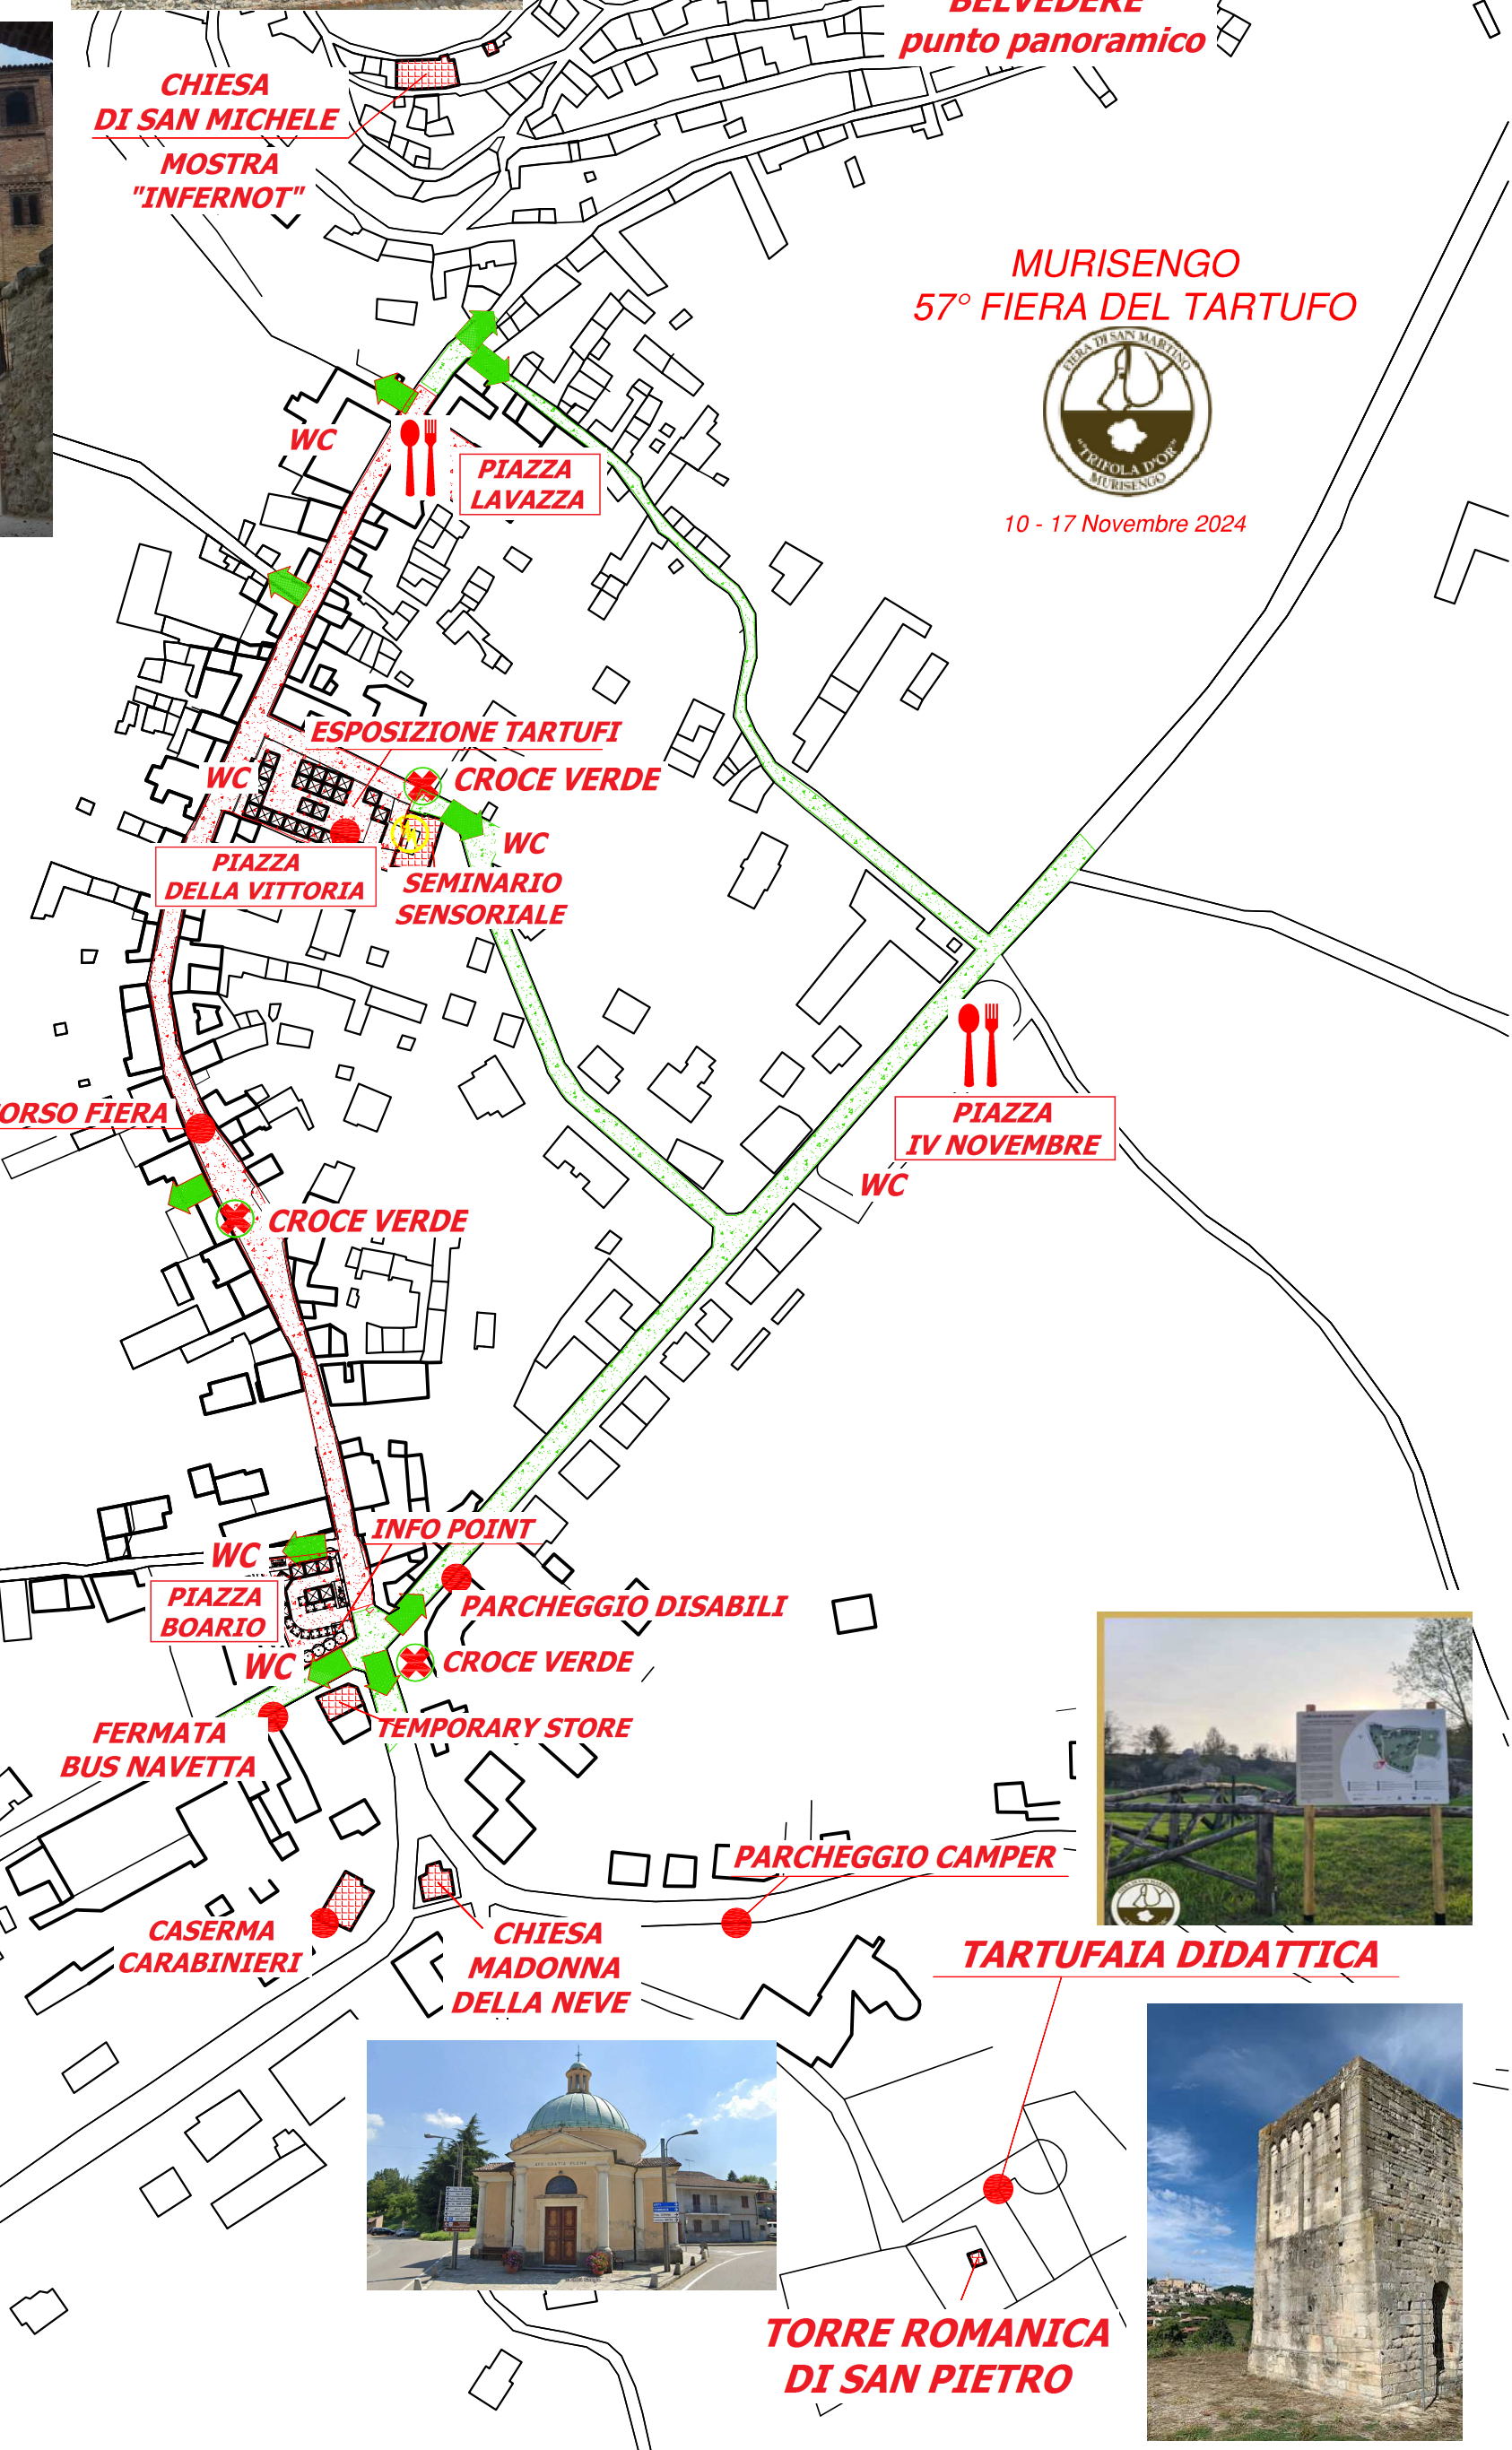

CASTELLO

CHIESA PARROCCHIALE

BELVEDERE punto panoramico

**CHIESA DI SAN MICHELE
MOSTRA "INFERNOT"**

**MURISENGO
57° FIERA DEL TARTUFO**

10 - 17 Novembre 2024

WC

PIAZZA LAVAZZA

ESPOSIZIONE TARTUFI

WC

CROCE VERDE

PIAZZA DELLA VITTORIA

**WC
SEMINARIO SENSORIALE**

PERCORSO FIERA

CROCE VERDE

PIAZZA IV NOVEMBRE

WC

INFO POINT

**WC
PIAZZA BOARIO**

PARCHEGGIO DISABILI

CROCE VERDE

FERMATA BUS NAVETTA

TEMPORARY STORE

PARCHEGGIO CAMPER

CASERMA CARABINIERI

CHIESA MADONNA DELLA NEVE

TARTUFAIA DIDATTICA

TORRE ROMANICA DI SAN PIETRO